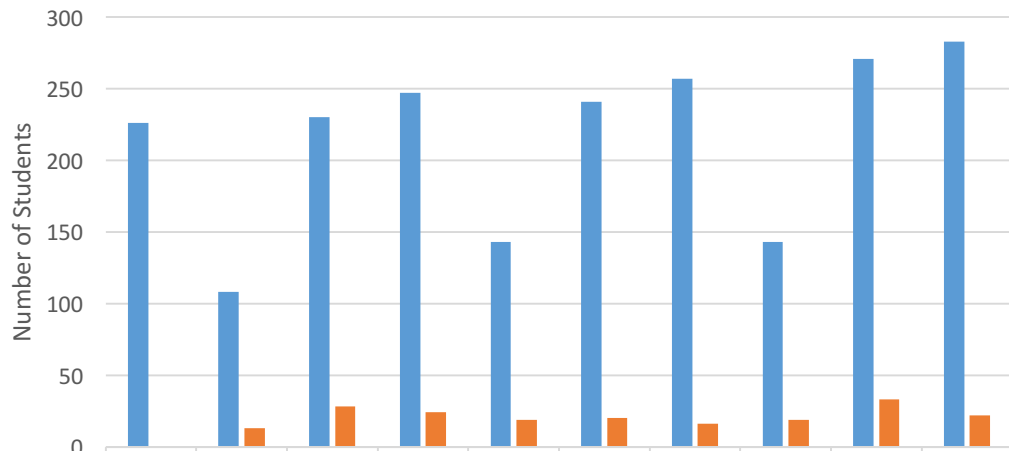

## Visual Communication Technology

	Fa19	Su19	Sp 19	Fa 18	Su 18	Sp 18	Fa 17	Su 17	Sp 17	Fa 16
■ Enrollments	226	108	230	247	143	241	257	143	271	283
■ Graduates		13	28	24	19	20	16	19	33	22